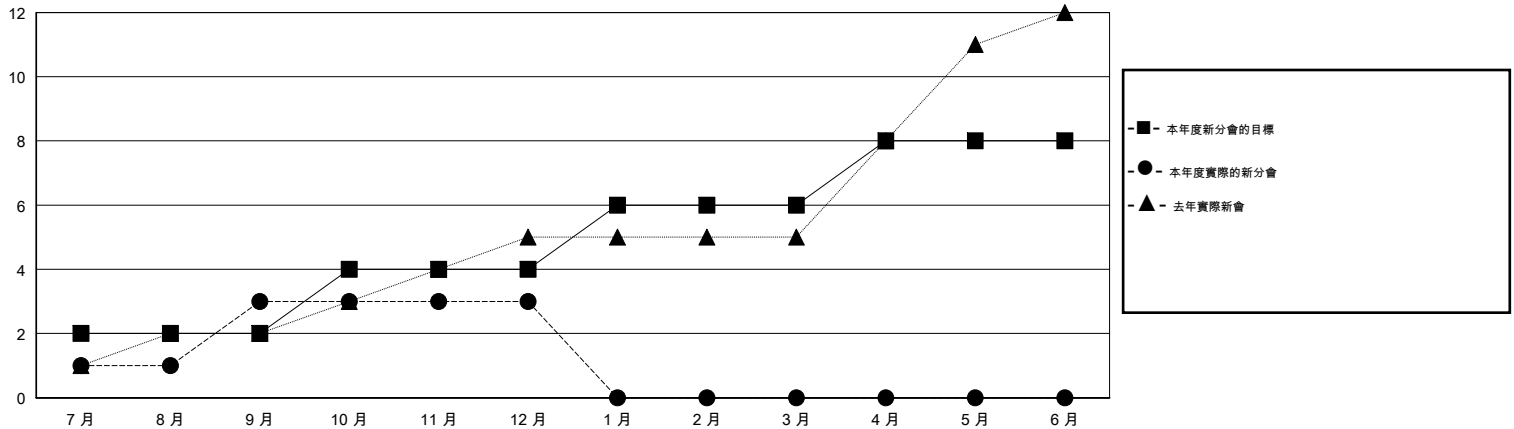

MONTHLY MEMBERSHIP PROGRESS REPORT

District 387

Results as of: 12/31/2015

GMT: ZE RAN SU

地點 CHINA

GMT憲章區 5

分會				
成果 2015-2016				
季	新分會目標	新會	會員流失的分會	淨增/減
7月/8月/9月	2	3	2	1
10月/11月/12月	2	0	0	0
1月/2月/3月	2	0	0	0
4月/5月/6月	2	0	0	0

位會員@每位須繳				
成果 2015-2016				
季	新會員目標	增加的授證/新會員	退會人數	淨增/減
7月/8月/9月	260	221	417	-196
10月/11月/12月	60	208	52	156
1月/2月/3月	160	0	0	0
4月/5月/6月	60	0	0	0

目標與實際新會累積