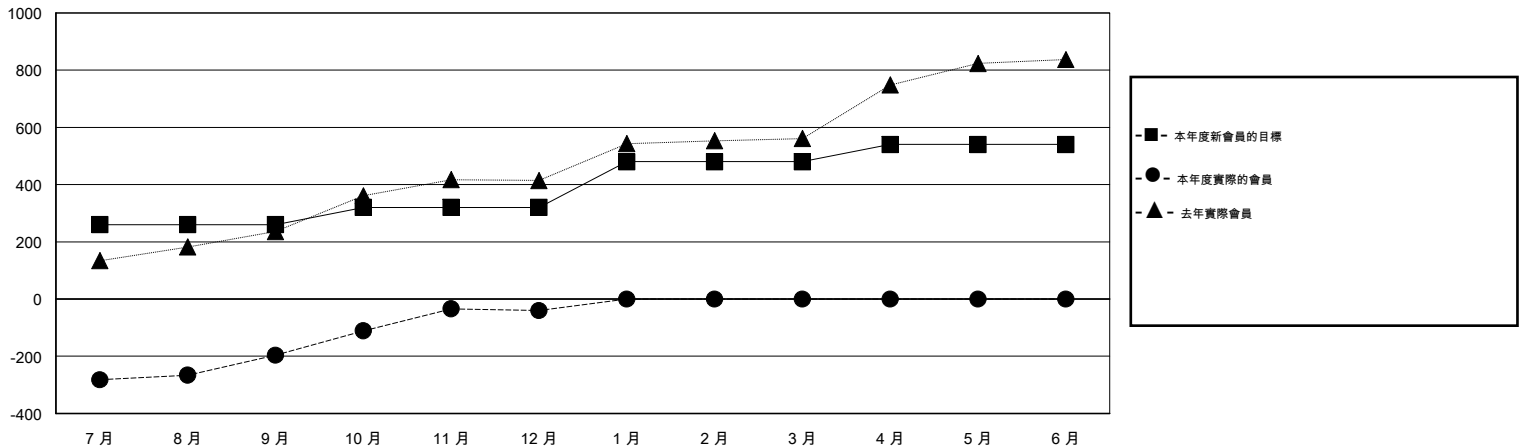

目標和實際會員累積

已取消的分會: 2

50 CLUBS OF 68 增添1位或以上的新會員

性別分佈

男 1,193 (59.24%)
女 821 (40.76%)

放棄的會員

[點擊這裡取得健康評估資料](#)

過世	3
分會已取消	0
其他	466
總計	469

家庭單位會員	207
戶長	100
非戶長	107